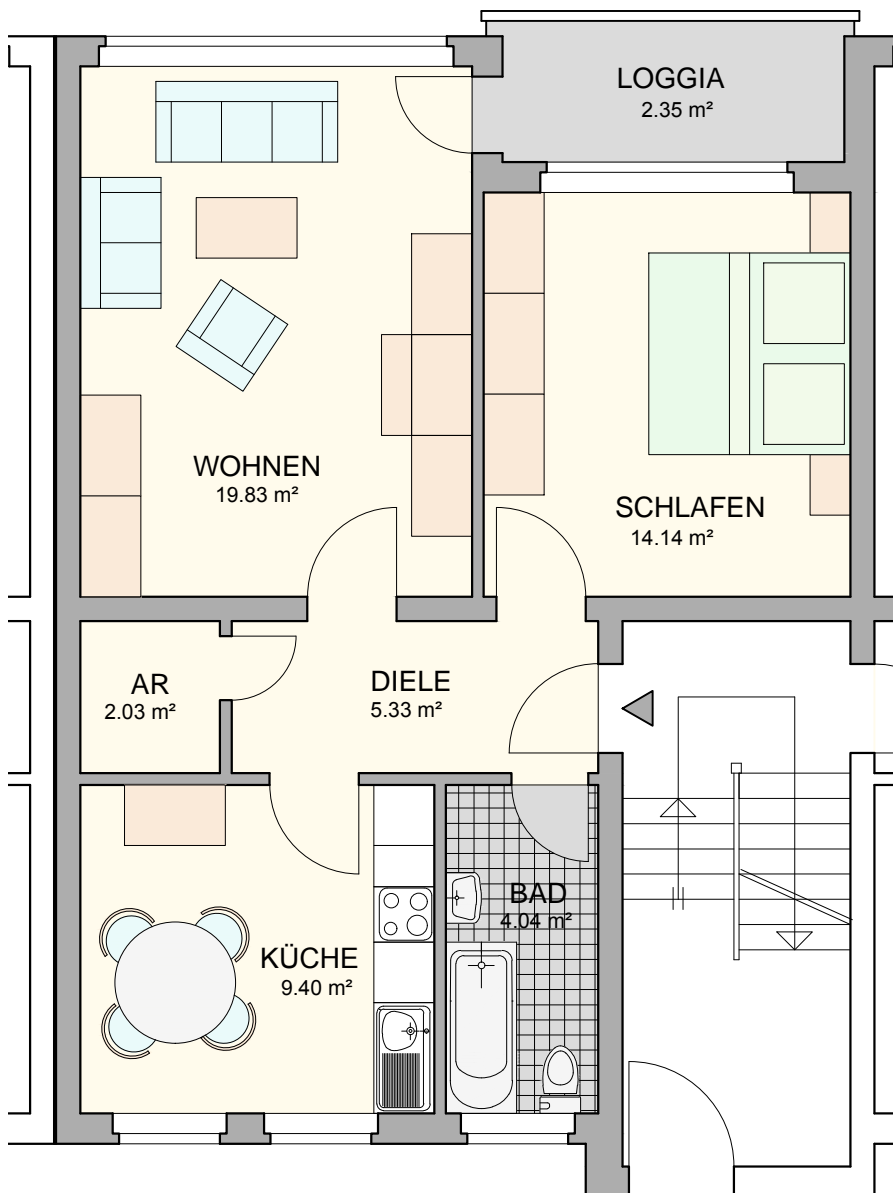

Essen, Scheckenstr. 11
 2 Raum, Küche, Diele, Bad, Loggia
 57.12m²
 2. Obergeschoss links
 W.-Nr.:258.065

Kartenmaterial © GoogleInc

STRASSENANSICHT

GARTENANSICHT

Verbindliche Maße sind vor Ort zu nehmen!