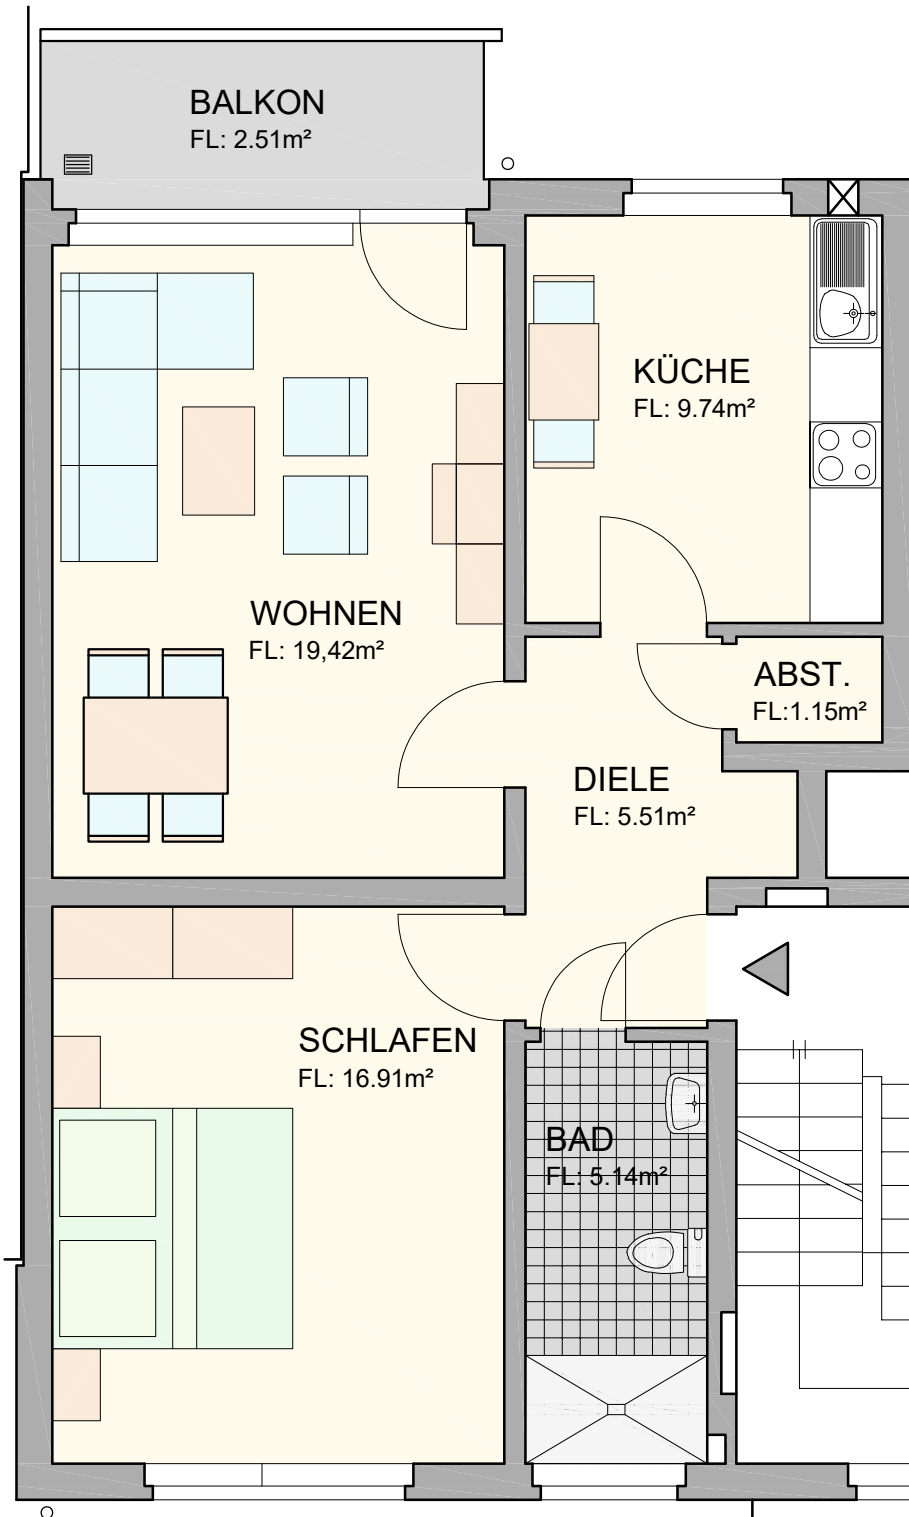

Essen, Bedingrade

Scheckenstr. 16

2 Raum, Küche, Diele, Bad, Balkon

60.38 m<sup>2</sup>

Erdgeschoss links

W.-Nr.: 258.142.

Essen-Nord

FREUDE AM WOHNEN

0 0,5 1 1,5 2 2,5 3 3,5 4 4,5 5m

Verbindliche Maße sind vor Ort zu nehmen!

Kartenmaterial © GoogleInc

STRASSENANSICHT