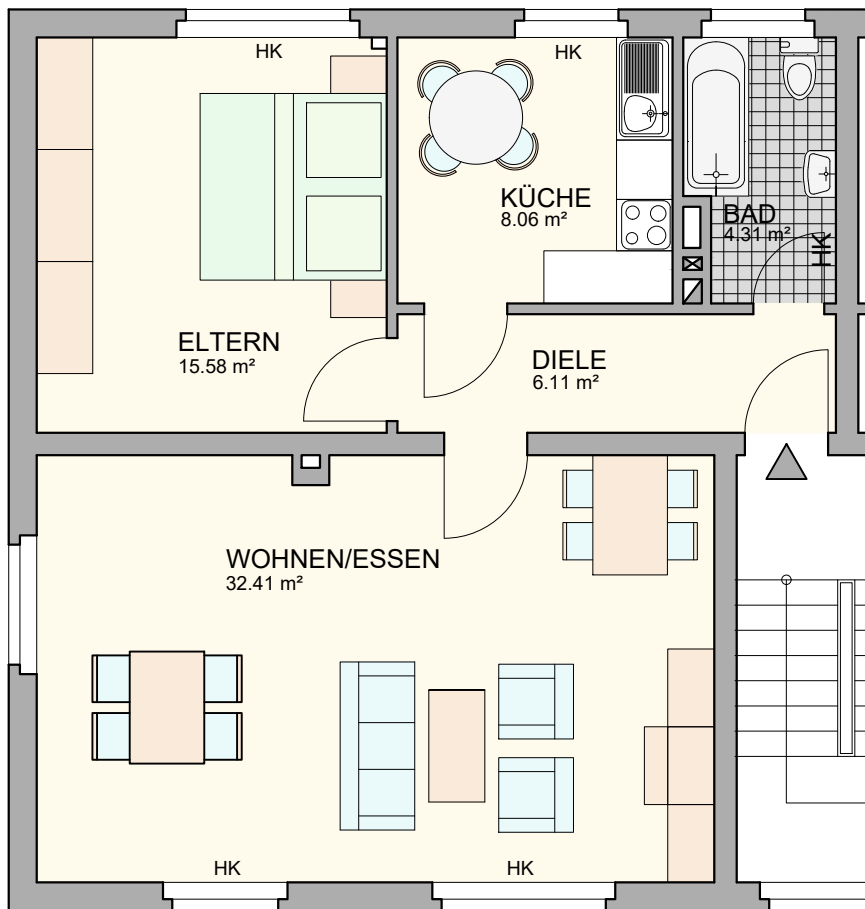

Essen, Altendorf
 Ehrenzeller Str. 106
 3 Raum, Küche, Diele, Bad
 66.47 m²
 2. Obergeschoss links
 W.-Nr.: 150.005.01

Kartenmaterial © GoogleInc

STRASSENANSICHT

RÜCKANSICHT

Verbindliche Maße sind vor Ort zu nehmen!