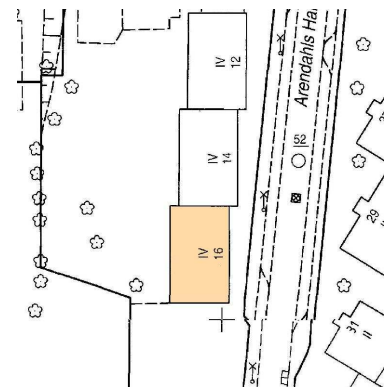

Essen, Arendahls Hang 16

3 Raum, Küche, Diele, Bad, GästeWC, Loggia
67.62 m²

3. Obergeschoss rechts

W.-Nr.:259.012.090

Essen-Nord

FREUDE AM WOHNEN

LAGEPLAN

STRASSENANSICHT

RÜCKANSICHT

Verbindliche Maße sind vor Ort zu nehmen!