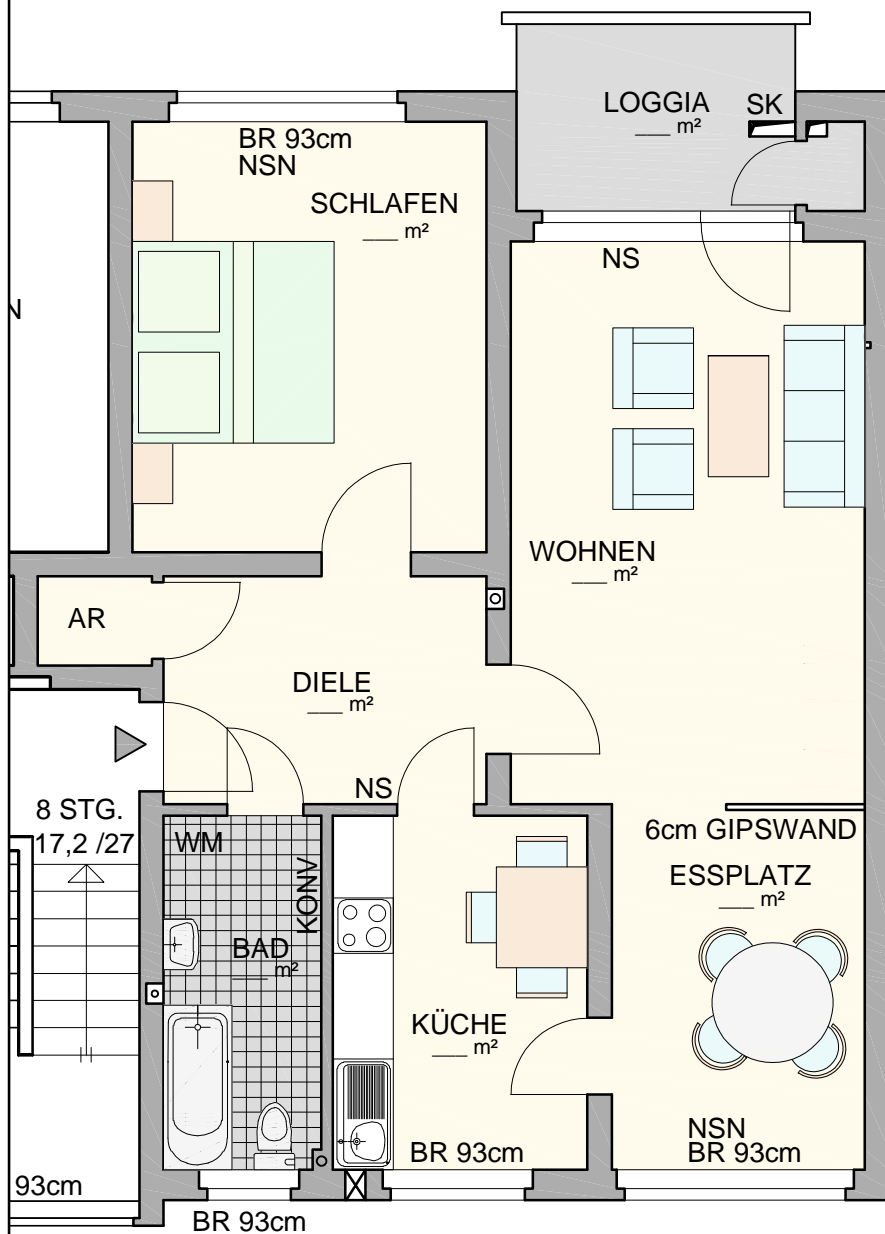

Essen, Arendahls Hang 16

3 Raum, Küche, Diele, Bad, GästeWC, Loggia
67.62 m²

3. Obergeschoss rechts

W.-Nr.:259.012.090

Essen-Nord

FREUDE AM WOHNEN

LAGEPLAN

STRASSENANSICHT

RÜCKANSICHT

Verbindliche Maße sind vor Ort zu nehmen!