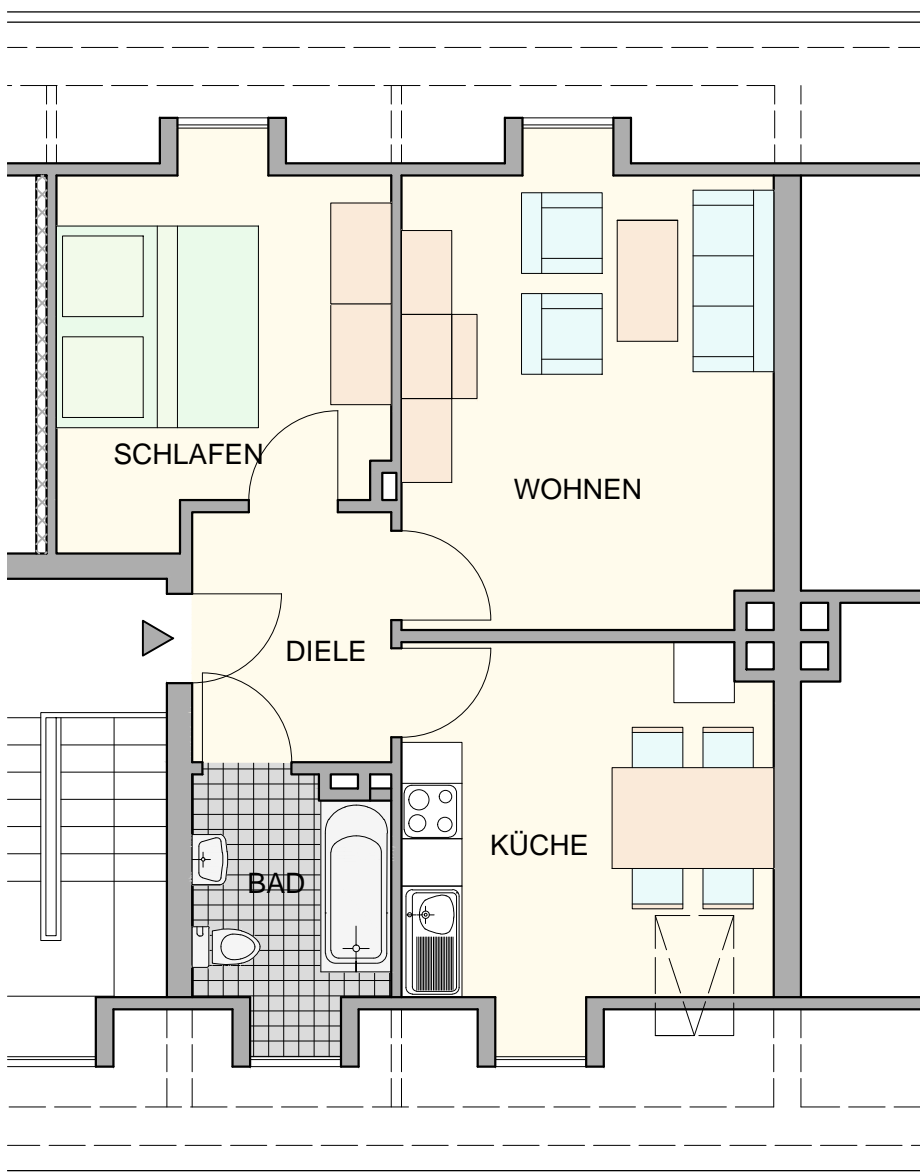

Essen, Altenessen
Holtkämperheide 12
2 Raum, Küche, Diele, Bad
46.35 m²
Dachgeschoss
W.-Nr.: 002.041.216

Kartenmaterial © GoogleInc

LUFTBILD

STRASSENANSICHT

Verbindliche Maße sind vor Ort zu nehmen!