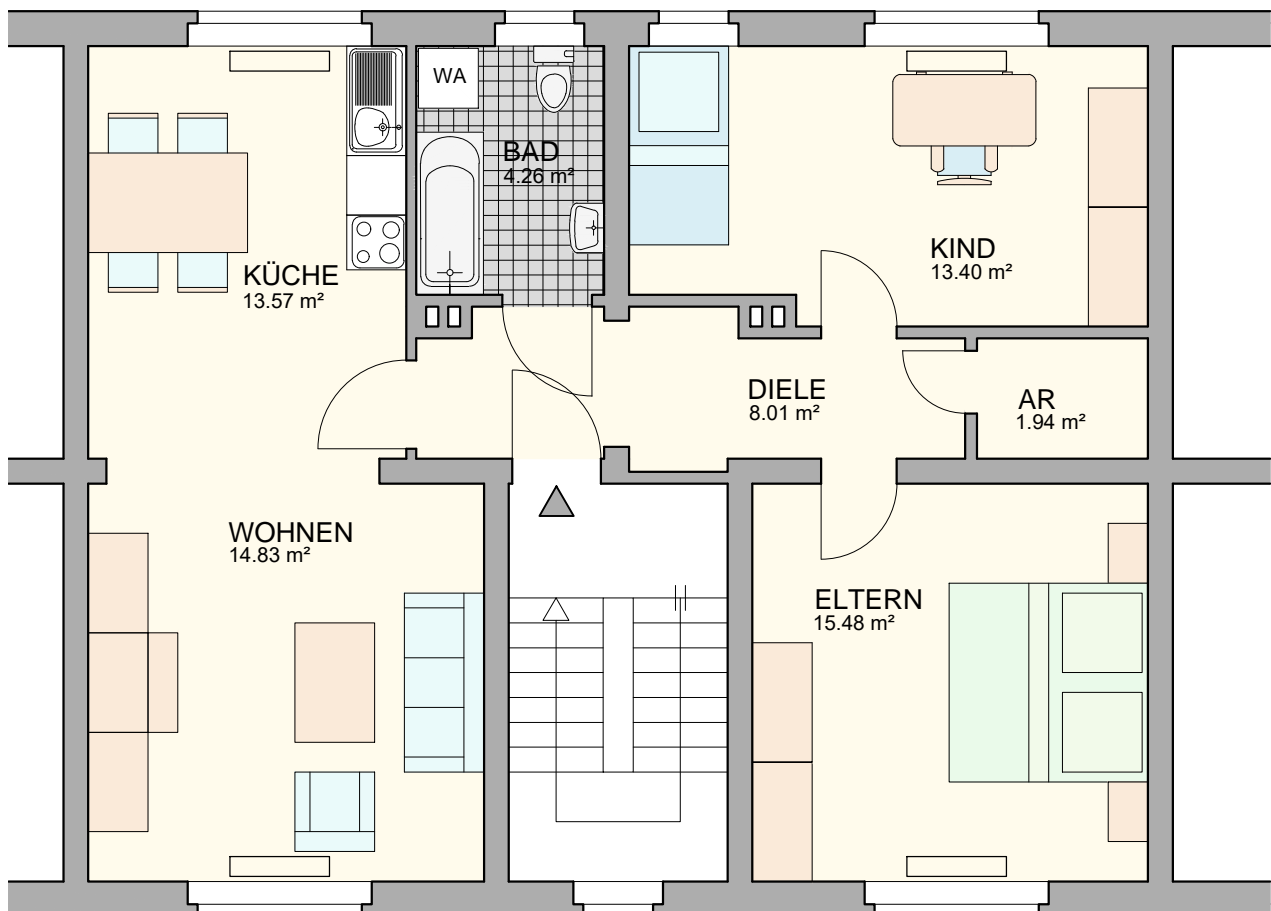

Essen, Stoppenberg Grosse Leining 24

3 Raum, Küche, Diele, Bad

71.49 m²

1. Obergeschoss

W.-Nr.: 135.003.014

Essen-Nord

FREUDE AM WOHNEN

Kartenmaterial © GoogleInc

STRASSENANSICHT

RÜCKANSICHT

Verbindliche Maße sind vor Ort zu nehmen!