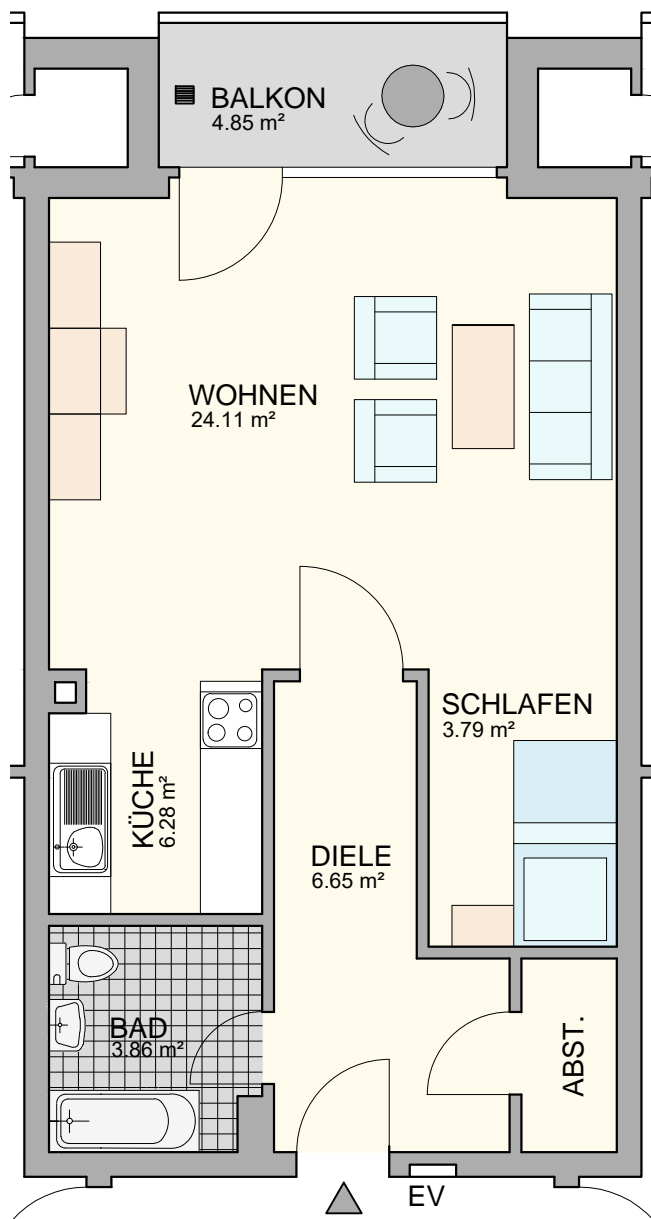

Essen, Schönebeck

Schoenebecker Str. 103

2 Raum, Küche, Diele, Bad, Balkon,  
Abstellraum

52.00 m<sup>2</sup>

2.Obergeschoss mitte

W.-Nr.: 257.056.004

Essen-Nord

FREUDE AM WOHNEN

0 0,5 1 1,5 2 2,5 3 3,5 4 4,5 5m

Verbindliche Maße sind vor Ort zu nehmen!

Kartenmaterial © GoogleInc

STRASSENANSICHT

RÜCKANSICHT