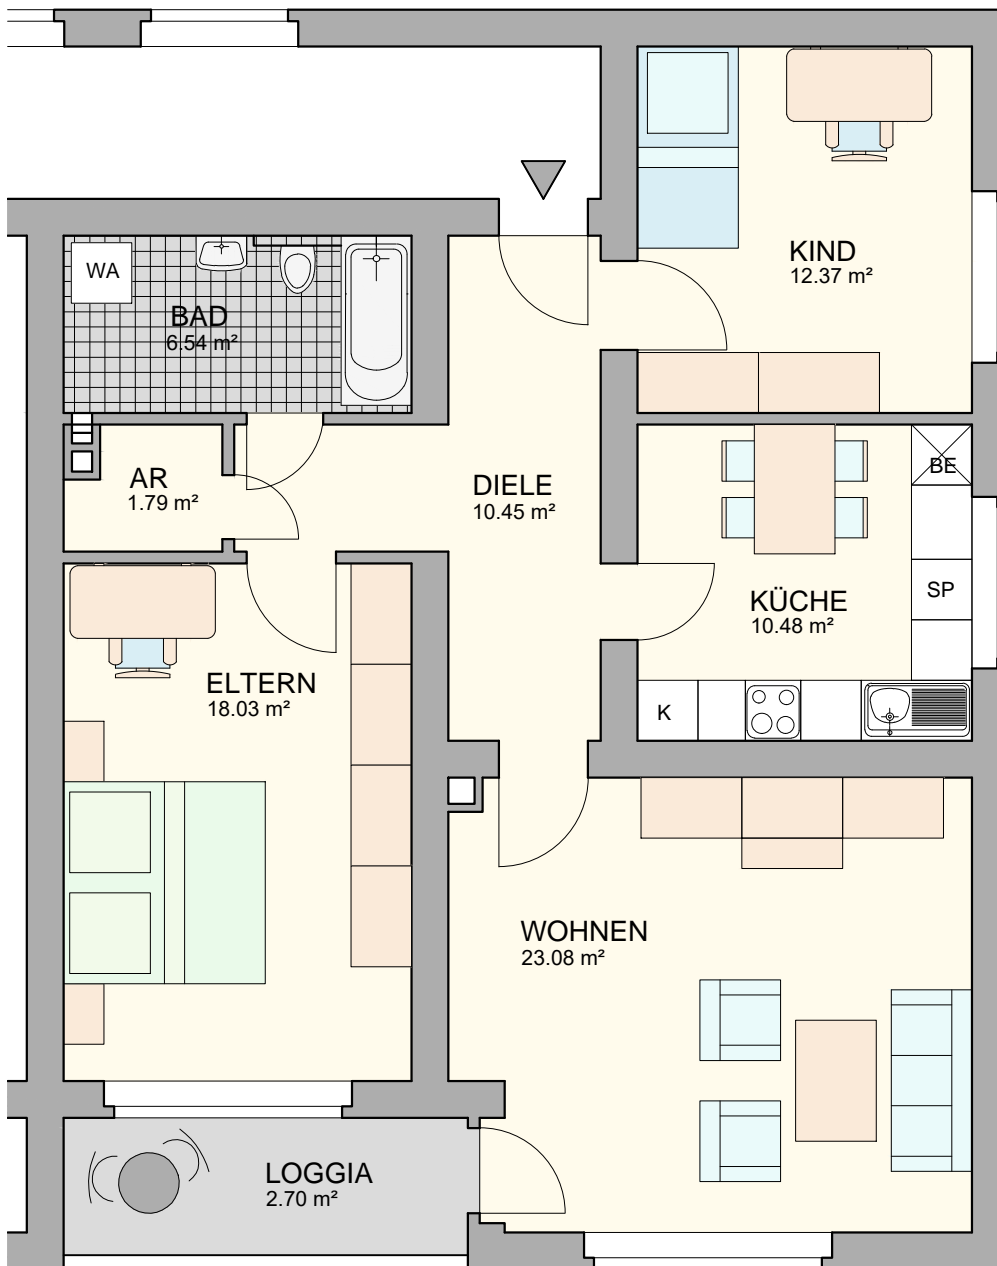

Essen, Schönebeck
 Schacht-Franz-Str. 15
 3 Raum, Küche, Diele, Bad, Loggia
 85.44 m²
 5. Obergeschoss, Whg. 51
 W.-Nr.: 257.036

Essen-Nord
 FREUDE AM WOHNEN

Kartenmaterial © GoogleInc

STRASSENANSICHT

STRASSENANSICHT

Verbindliche Maße sind vor Ort zu nehmen!