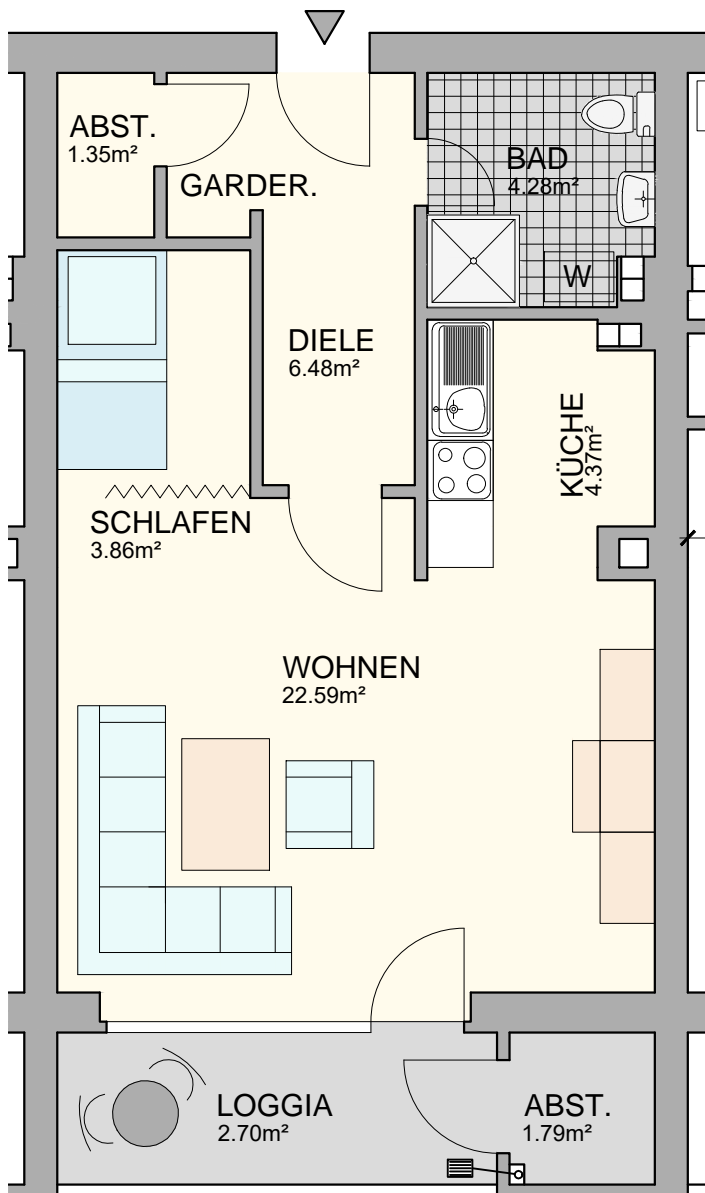

Essen, Schönebeck Schacht-Franz-Str. 15

1 Raum, Küche, Diele, Bad, Balkon
47.42 m²
3. Obergeschoss Whg."38"
W.-Nr.: 257.001.023

Kartenmaterial © GoogleInc

STRASSENANSICHT

RÜCKANSICHT

Verbindliche Maße sind vor Ort zu nehmen!
Möblierungen sind beispielhaft.