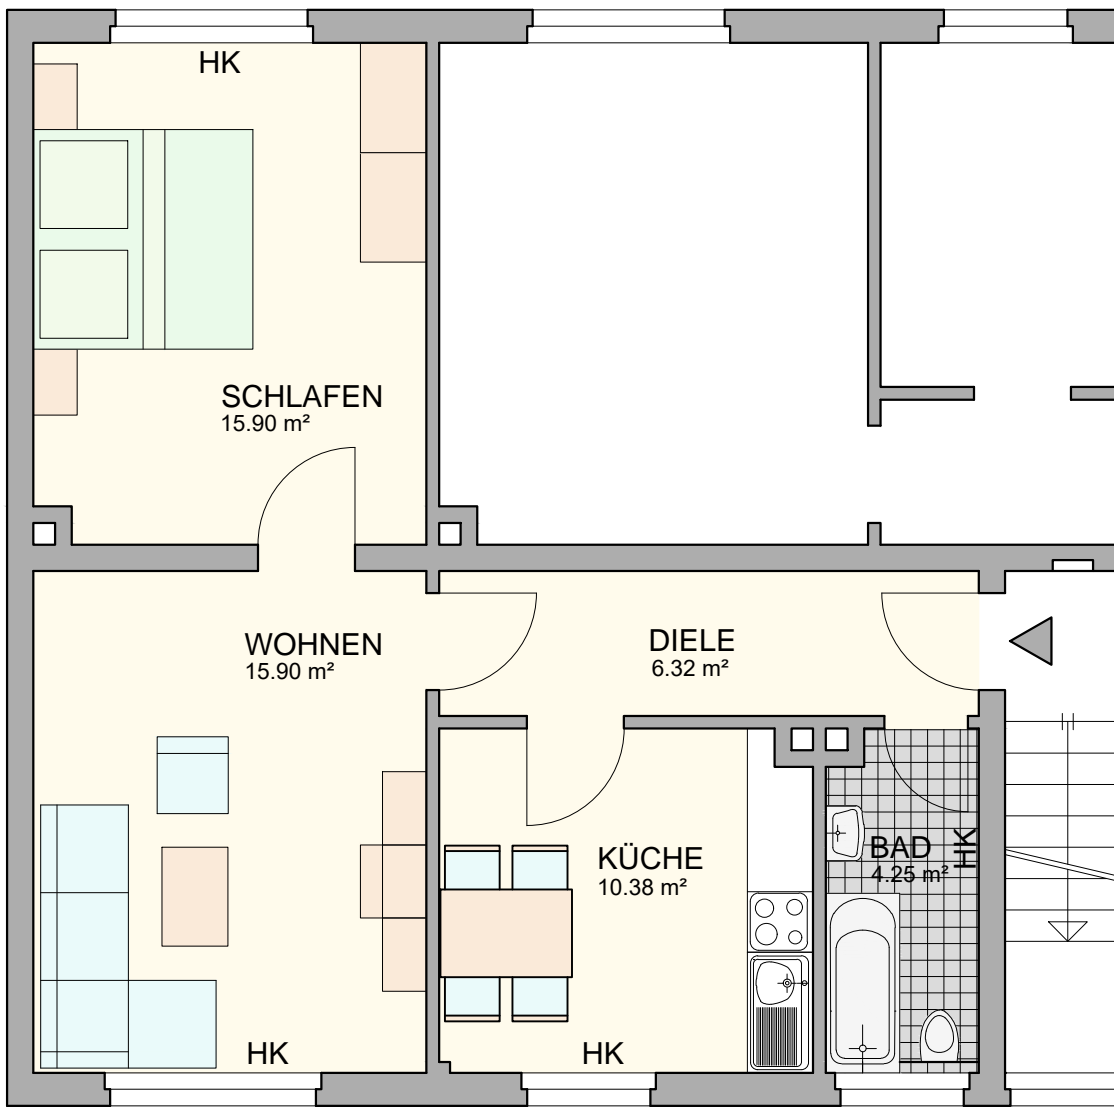

Essen, Altendorf
 Ehrenzellerstr. 107
 2 Raum, Küche, Diele, Bad
 52.75 m²
 1. Obergeschoss links
 W.-Nr.: 149.002.013

Kartenmaterial © GoogleInc

STRASSENANSICHT

RÜCKANSICHT

Verbindliche Maße sind vor Ort zu nehmen!