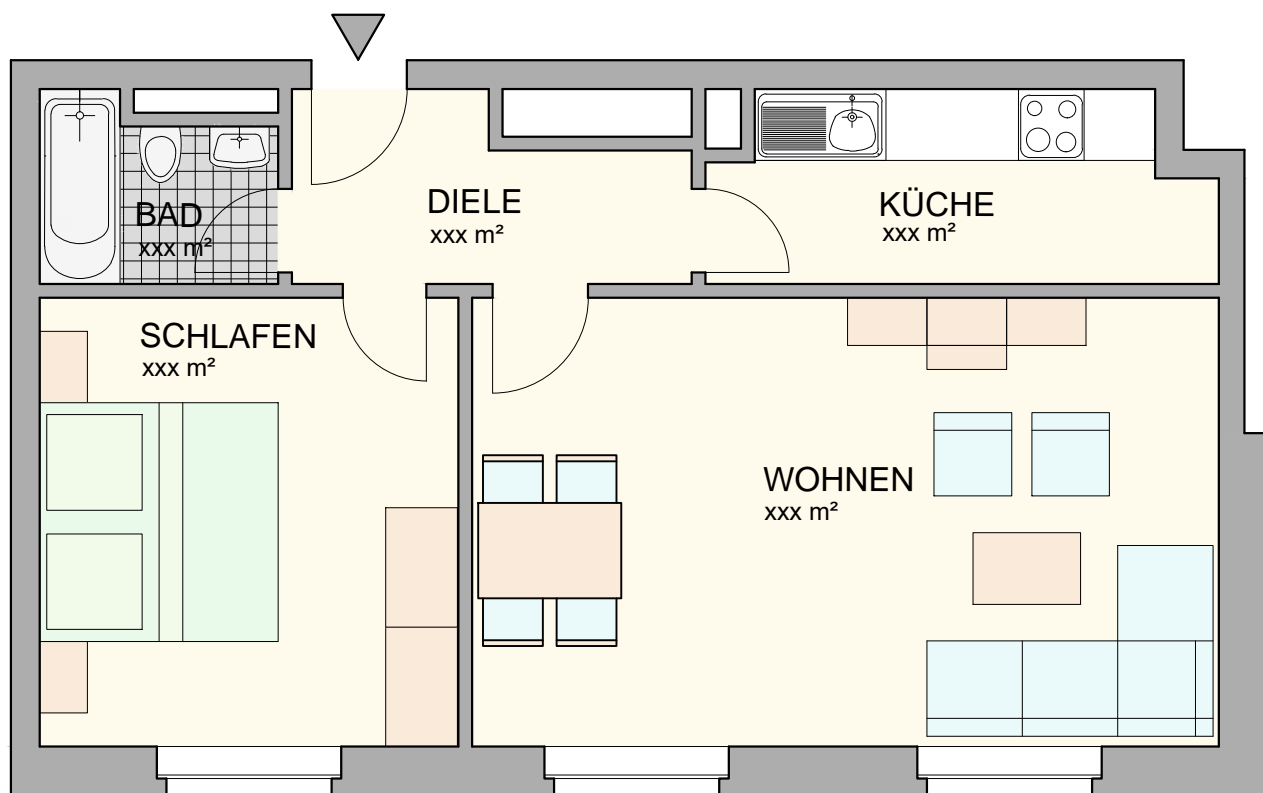

# Essen, Bedingrade Bergheimer Straße 46

2 Raum, Küche, Diele, Bad

50.04 m<sup>2</sup>

1. Obergeschoss vorne-mitte

W.-Nr.: 423.005

**Essen-Nord**

FREUDE AM WOHNEN

Kartenmaterial © GoogleInc

STRASSENANSICHT

RÜCKANSICHT

0 0,5 1 1,5 2 2,5 3 3,5 4 4,5 5m  
Verbindliche Maße sind vor Ort zu nehmen!