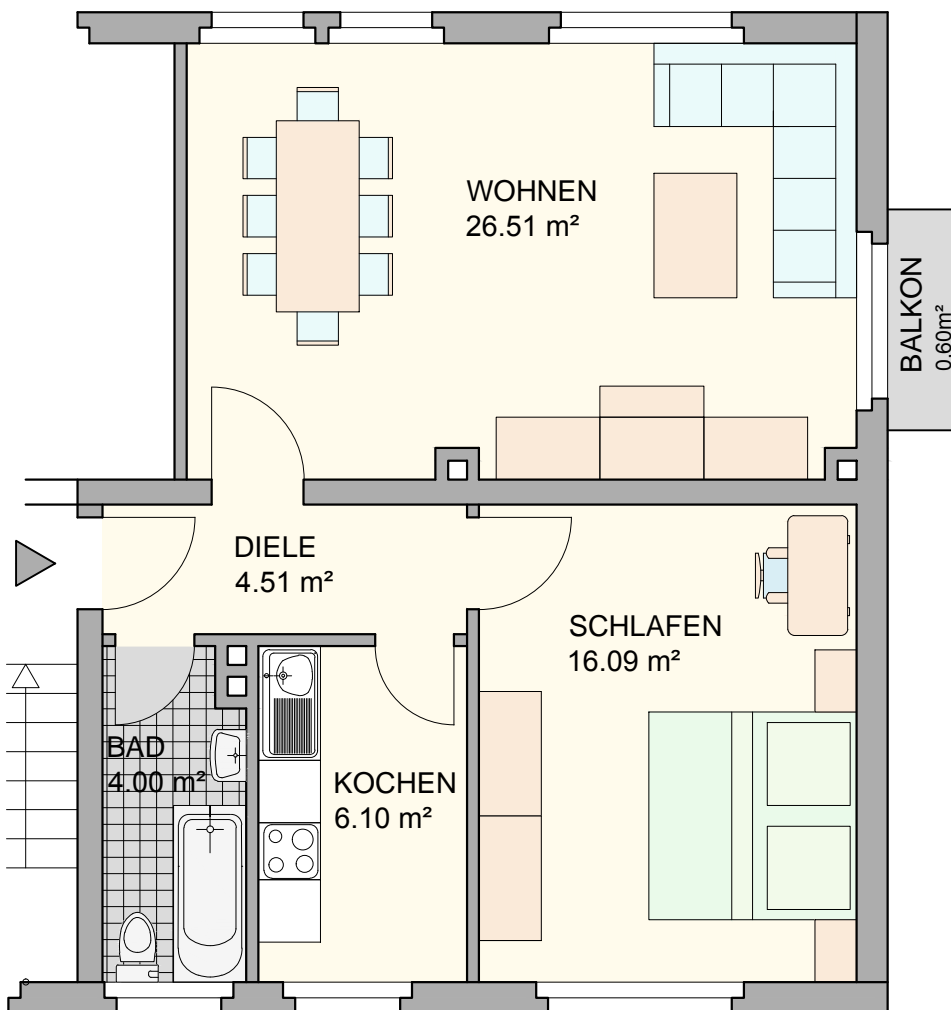

# Essen, Altendorf Griepnerstrasse 26

2 Raum, Küche, Diele, Bad, Balkon

57.81 m<sup>2</sup>

1. Obergeschoss rechts

WE.-Nr.: 148.002.012

**Essen-Nord**  
FREUDE AM WOHNEN

Kartenmaterial © GoogleInc

STRASSENANSICHT

RÜCKANSICHT

Verbindliche Maße sind vor Ort zu nehmen!