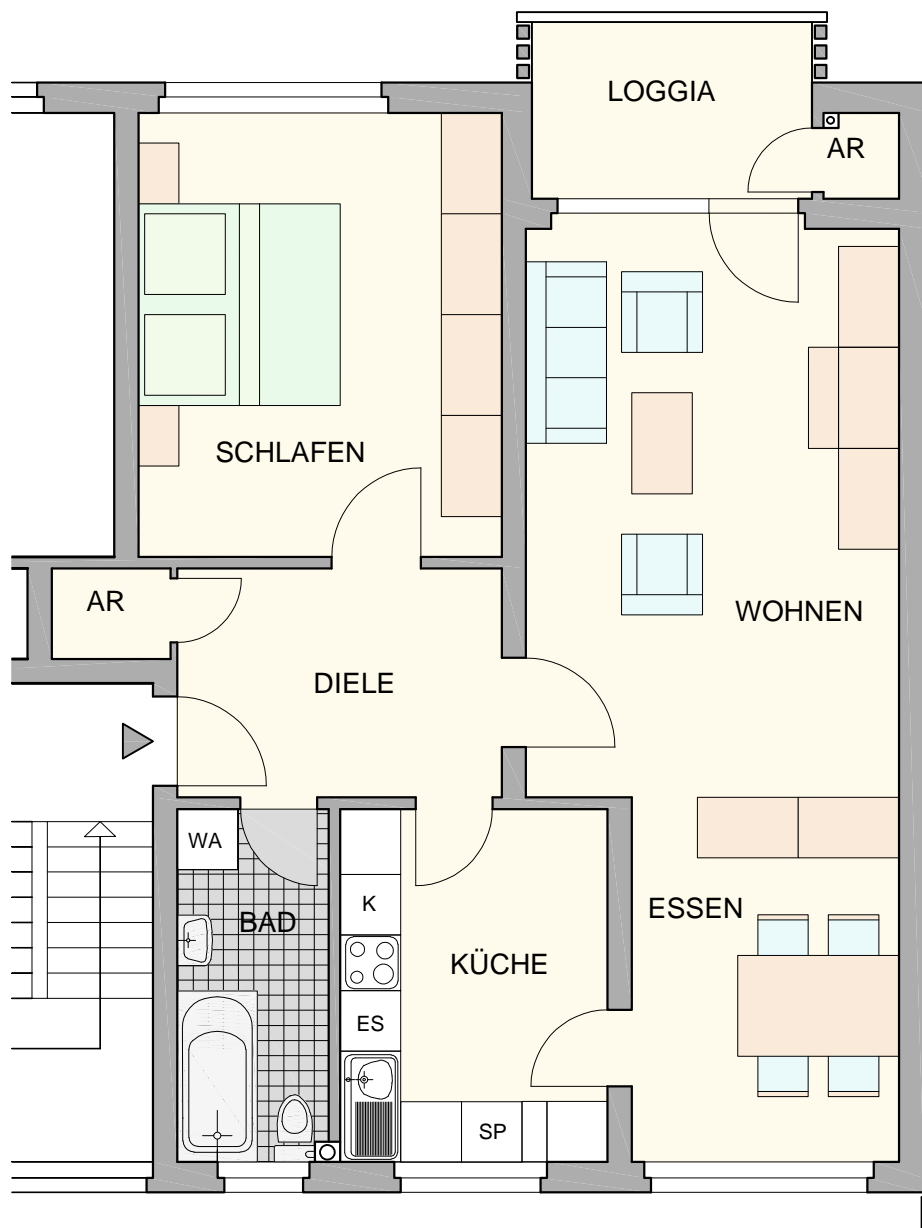

Essen, Stoppenberg

Arendahls Hang 8

2 Raum, Küche, Diele, Bad, Loggia

ca. 67.62 m²

1. Obergeschoss rechts

W.-Nr.: 259.004.028

Essen-Nord

FREUDE AM WOHNEN

LAGEPLAN

STRASSENANSICHT

RÜCKANSICHT

Verbindliche Maße sind vor Ort zu nehmen!