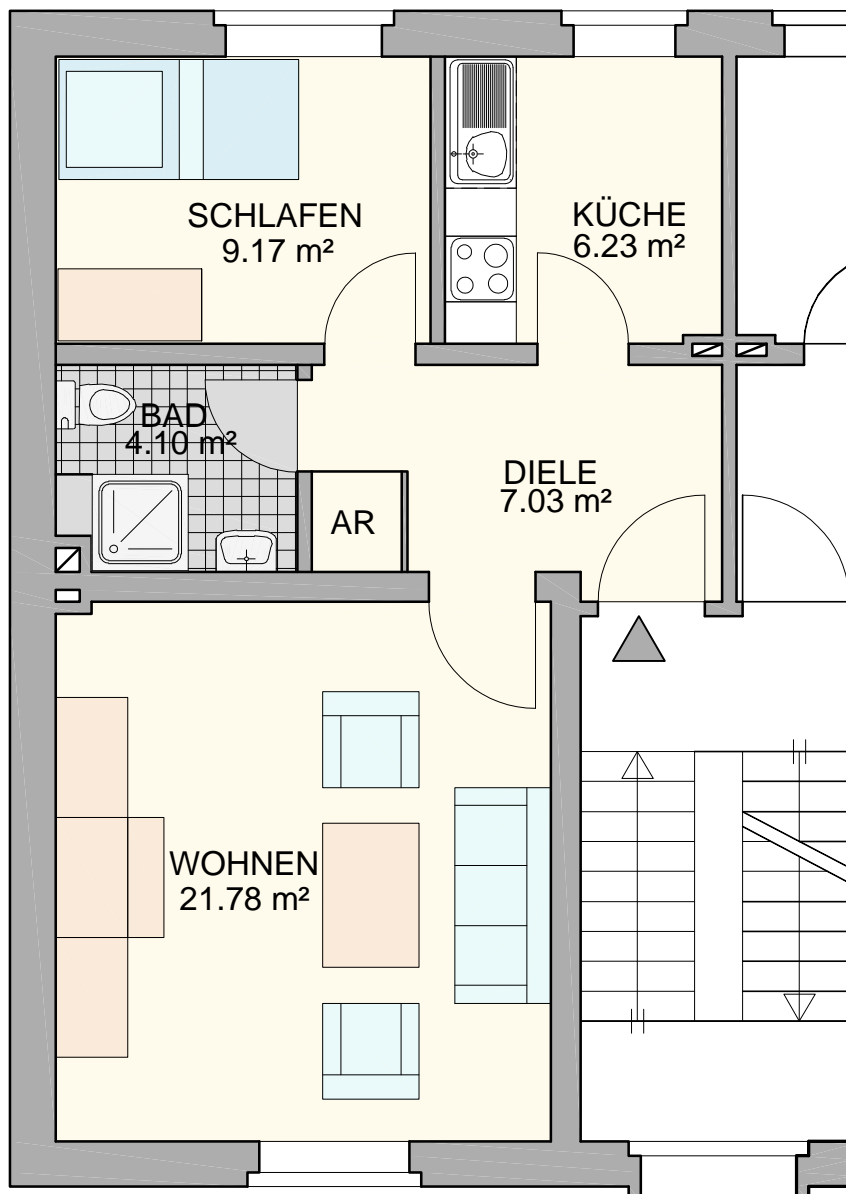

Essen, Schonnefeldstr. 114

2 Raum, Küche, Diele, Dusche

48.31 m²

1. Obergeschoss links

W.-Nr.: 002.268

Kartenmaterial © GoogleInc

STRASSENANSICHT