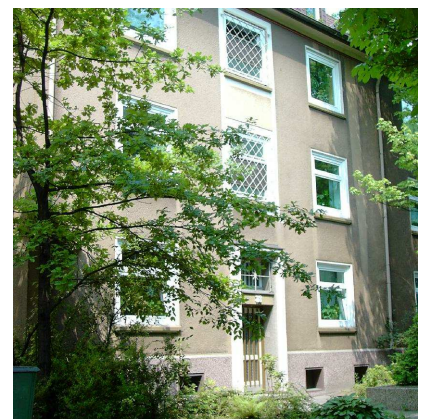

Essen, Schonnefeldstr. 114

2 Raum, Küche, Diele, Dusche

48.31 m²

1. Obergeschoss links

W.-Nr.: 002.268

Kartenmaterial © GoogleInc

STRASSENANSICHT