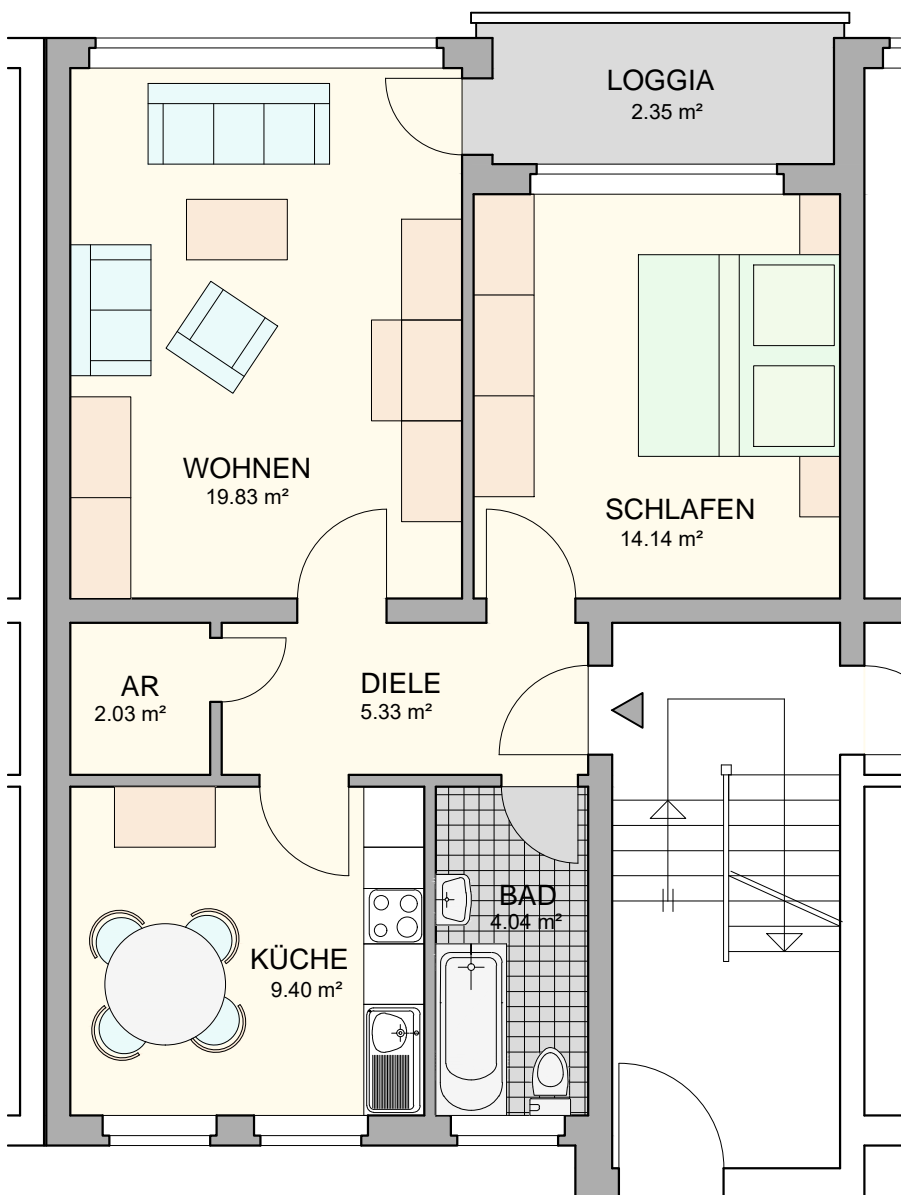

Essen, Bedingrade
Scheckenstr. 27
2 Raum, Küche, Diele, Bad, Loggia
57.12m²
Erdgeschoss links
W.-Nr.: 258.025.195

Verbindliche Maße sind vor Ort zu nehmen!