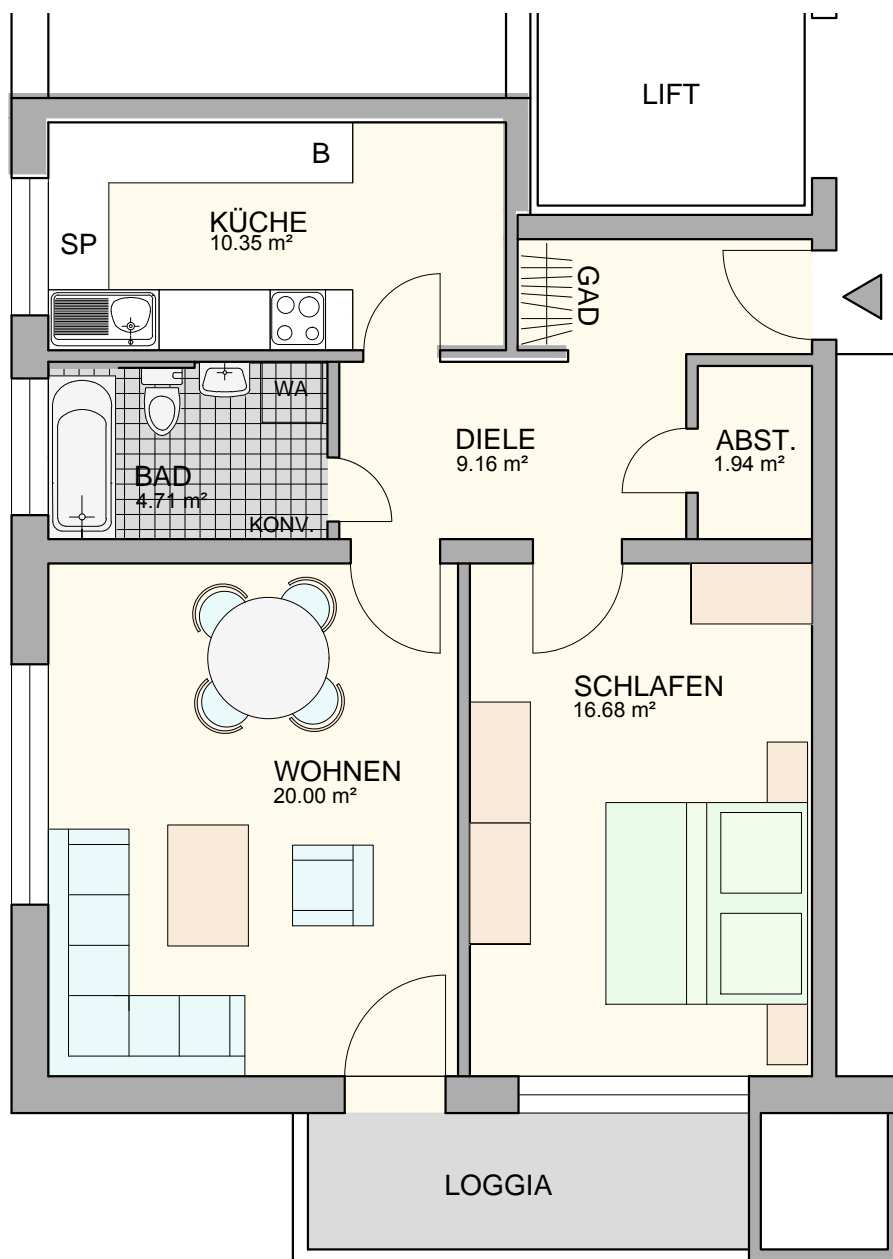

Essen, Bedingrade

Scheckenstr. 14

2 Raum, Küche, Diele, Bad, Loggia

67.50 m²

7. Obergeschoss "Whg. A "

W.-Nr.: 258.014.128

Essen-Nord

FREUDE AM WOHNEN

Kartenmaterial © GoogleInc

STRASSENANSICHT

RÜCKANSICHT

Verbindliche Maße sind vor Ort zu nehmen!