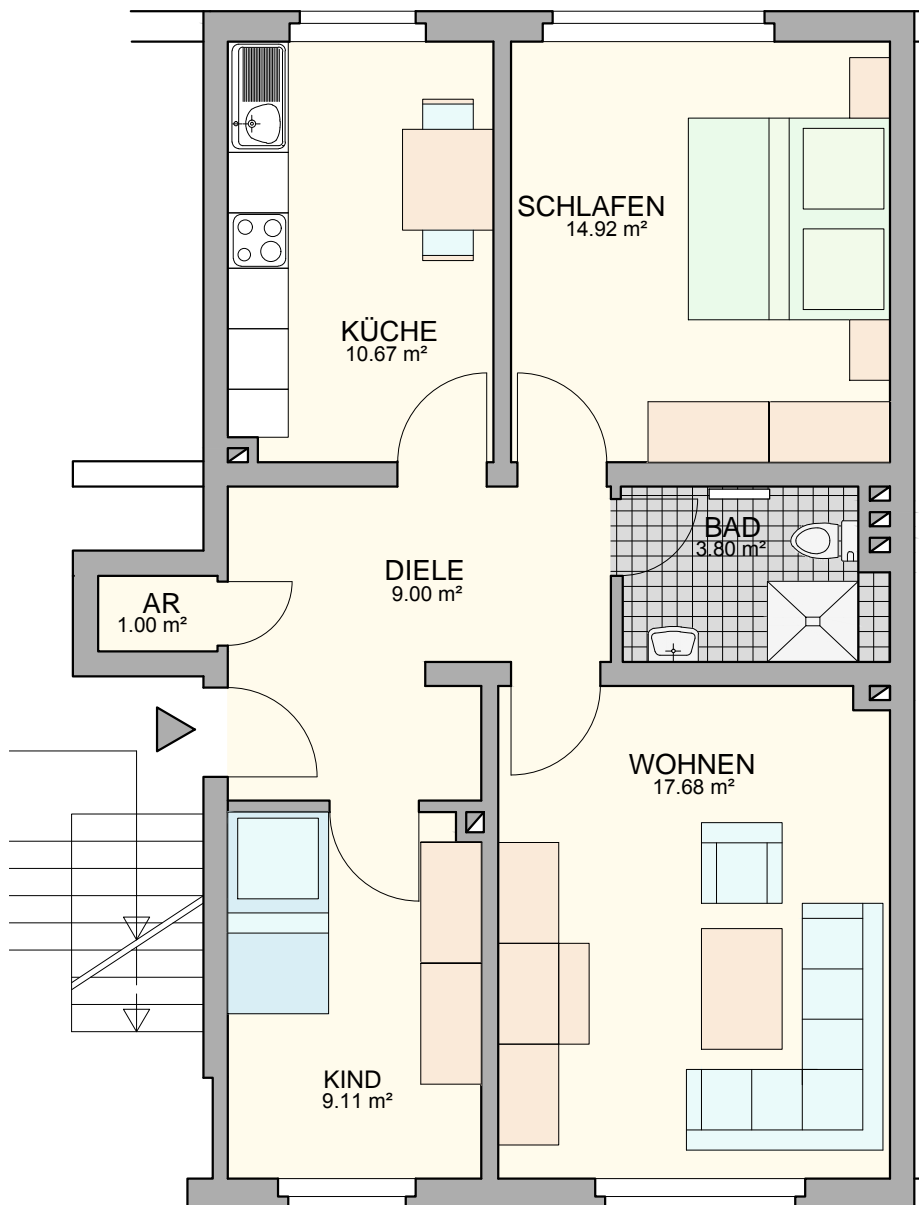

Essen, Frohnhausen
 Giesebrechtstr. 20
 3 Raum, Küche, Diele, Bad
 66.18 m²
 1. Obergeschoss rechts
 W.-Nr.: 245.001.004

Kartenmaterial © GoogleInc

STRASSENANSICHT

RÜCKANSICHT

Verbindliche Maße sind vor Ort zu nehmen!